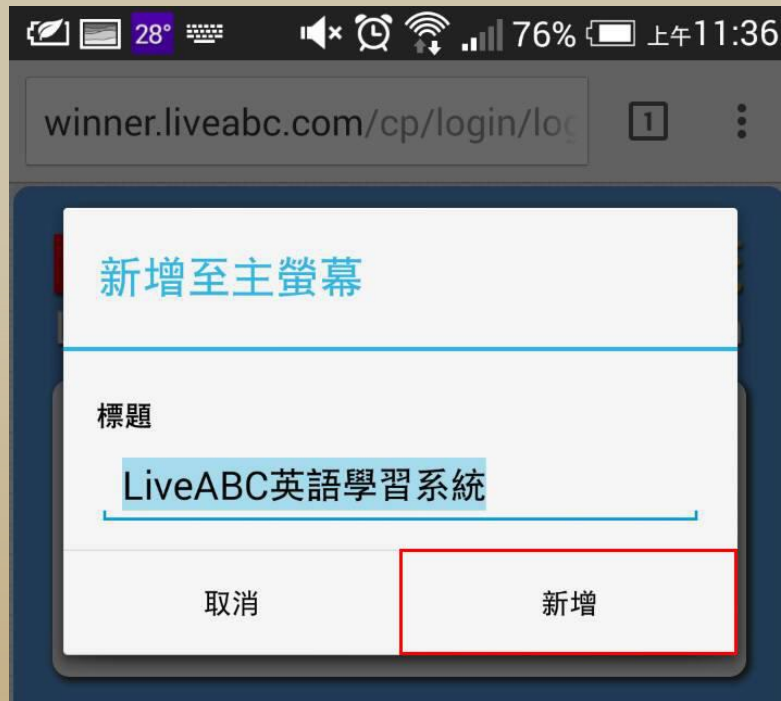

設定桌面圖示說明

1

真理大學

2

教學單位

3

通識教育中心

★ 請勿進入校務系統

Android設定桌面圖示說明

Step 1：請點選畫面下方圖示(紅框處)

Android設定桌面圖示說明

Step 2：點選後即可看到下方畫面，點選「新增至主螢幕」之選項

Android設定桌面圖示說明

Step 3：使用預設名稱或修改名稱，完成後點選「新增」

Android設定桌面圖示說明

Step 4：完成上述設定後，在您的行動裝置的桌面尋找該圖示

Live ABC 英語學習系統

LiveABC 英語學習系統
LiveABC English Learning System

帳號：

密碼：

IOS設定桌面圖示流程說明

Step 1：請點選畫面下方圖示 (紅框處)

IOS設定桌面圖示流程說明

Step 2：點選後即可看到下方畫面，點選「加入主畫面」之選項